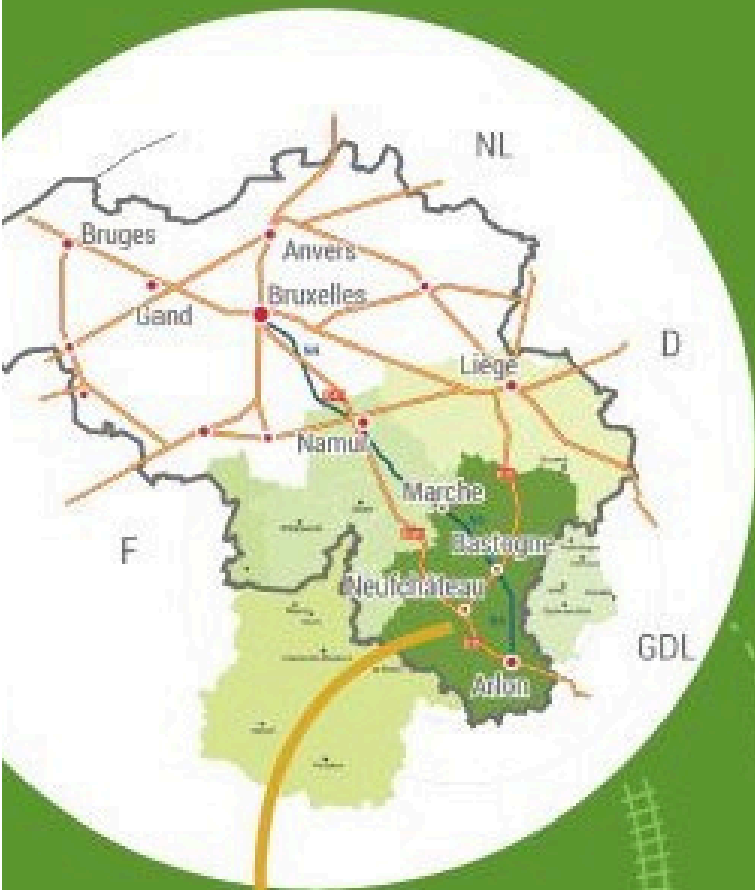

2

70€

Accès facile

Par la route

- E411 sorties 26-27-28-28a-29
- N4 (entre Bastogne et Arlon)

Par train

Ligne 162 Bruxelles-Luxembourg

- arrêt IC Marbehan
- arrêt L Neufchâteau et Habay